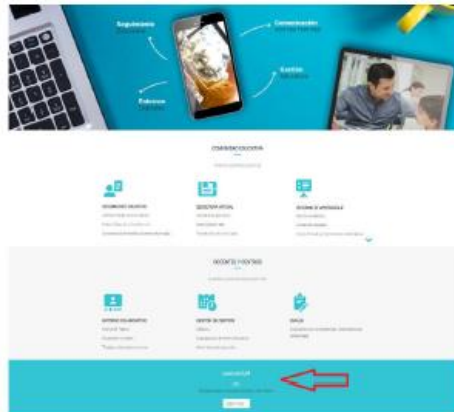

CEIP NUESTRA SEÑORA DE PEÑARROYA
C/Batanes,16 Argamasilla de Alba
Teléfono: 926521346
e-mail: 13000712.cp@edu.jccm.es
Web: ceip-penarroya.centros.castillalamancha.es

NOTA INFORMATIVA

Os informamos, que **Nuestro Centro participará**, dentro de nuestro Plan Lector y Biblioteca del Centro, en el **PROYECTO LEEMOS** de Castilla La Mancha.

Es una plataforma educativa a la que se ha adherido nuestro Centro Educativo.

El **Proyecto Leemos CLM**, consiste en **poner a disposición, tanto de docentes, familias y alumnado, una amplia Biblioteca Digital**. Compuesta por contenidos de las **principales editoriales** del mundo, adaptados por edades.

Se podrá **usar tanto individualmente (en casa) como en el aula** de manera interactiva , y **se puede acceder a la lectura, desde cualquier lugar en cualquier momento, ya que permite la lectura sin conexión a la red.**

¿Cómo podemos acceder a esta Plataforma?

- Descargando la **APP “LeemosCLM”**, desde la tienda de tu **móvil** y acceder con las claves EducamosCLM (papás).
- Y/o buscar la **página web EducamosCIm** y seguir los siguientes pasos:

1. Entrar en EducamosCLM y pulsar en LeemosCLM (con cualquier navegador que NO sea Internet Explorer):